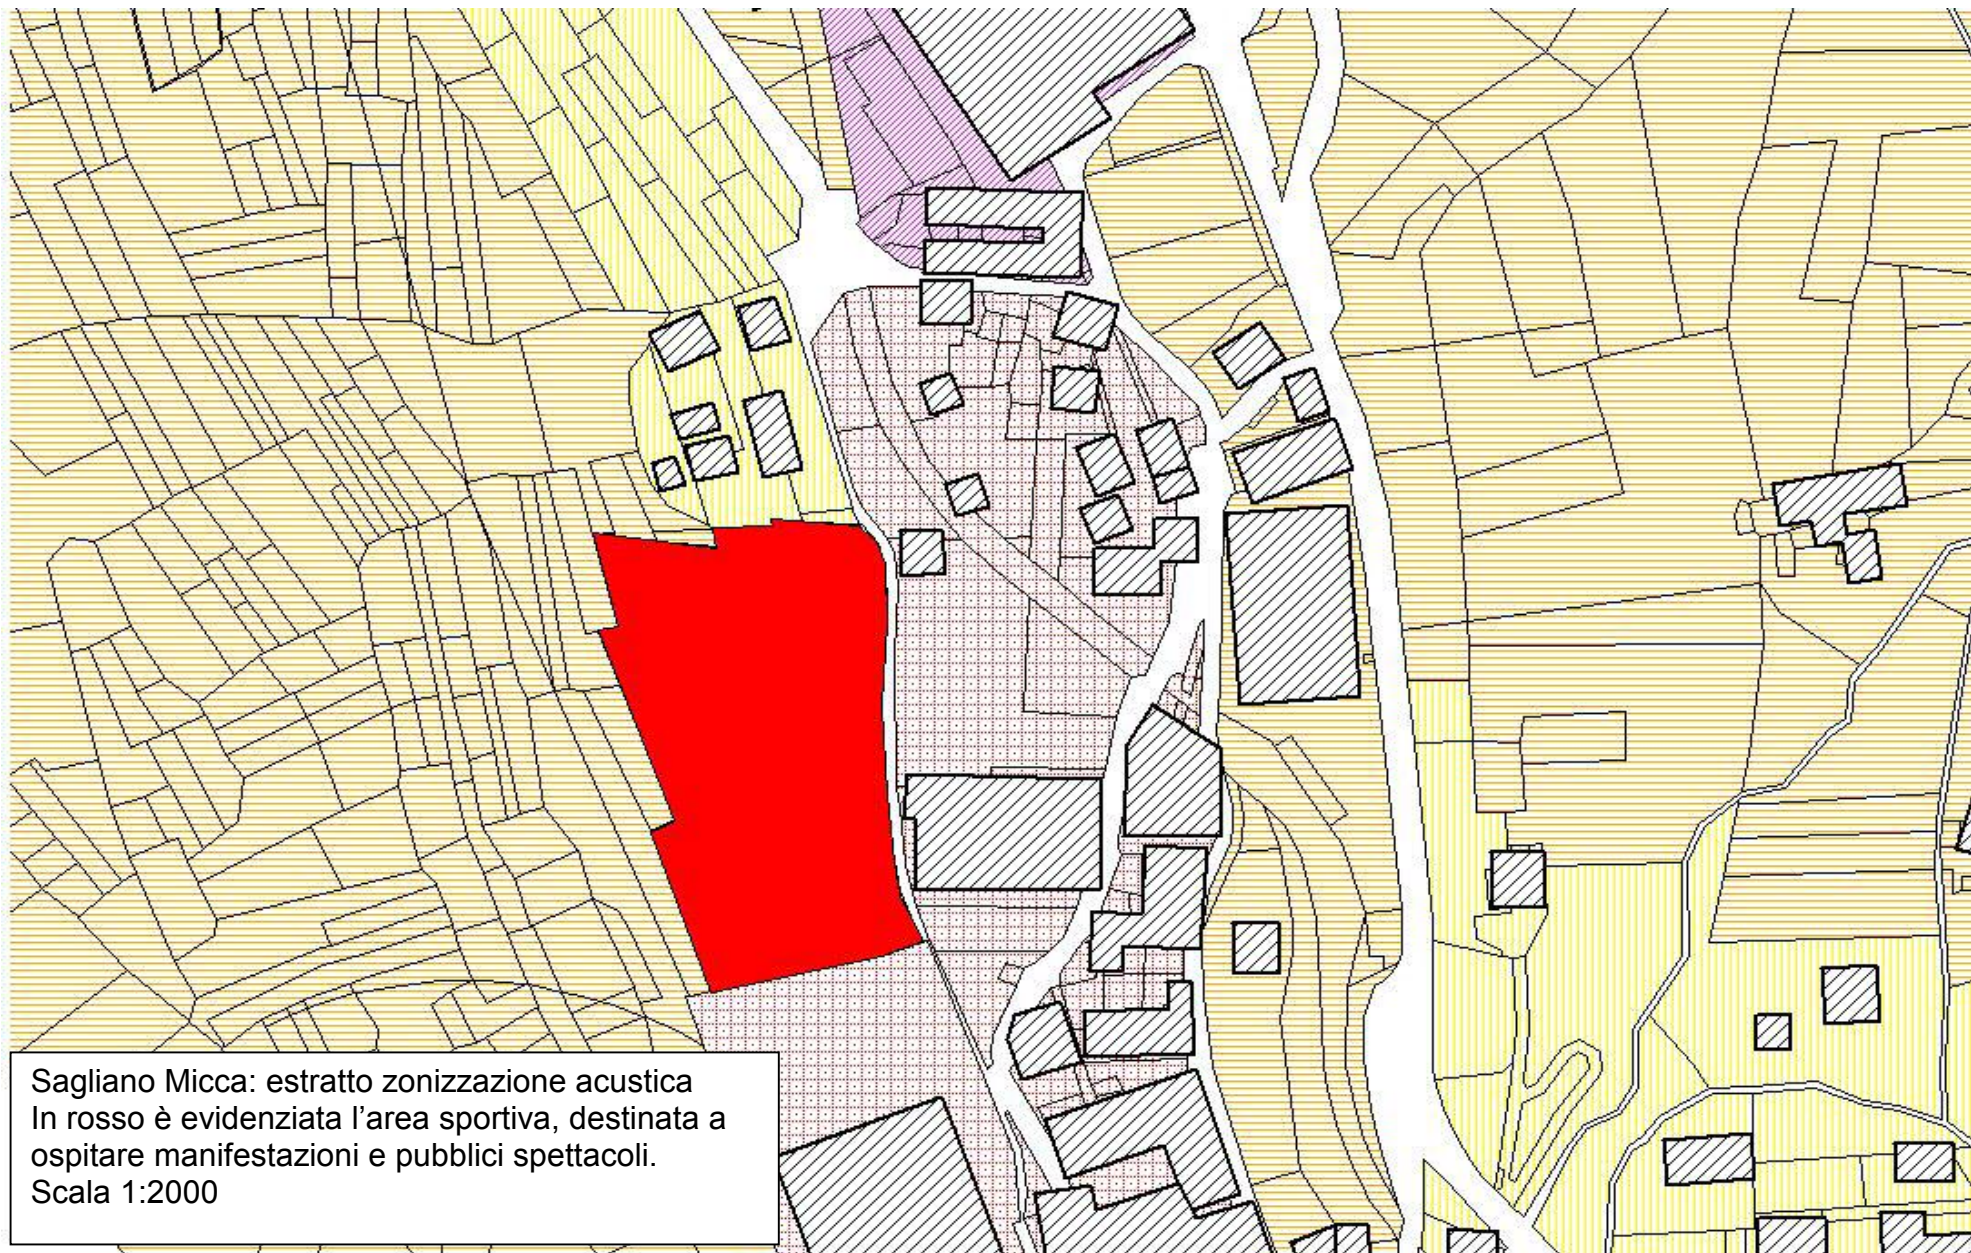

Allegato 4.10

Are destinate a manifestazioni di carattere temporaneo, o mobile, oppure all'aperto

Legenda Classi Acustiche	
	Classe I
	Classe II
	Classe III
	Classe IV
	Classe V
	Classe VI

Sagliano Micca: estratto zonizzazione acustica
In rosso è evidenziata piazza Pietro Micca,
destinata a manifestazioni e pubblici spettacoli.
Scala 1:2000

Sagliano Micca: estratto zonizzazione acustica
In rosso è evidenziata l'area sportiva, destinata a ospitare manifestazioni e pubblici spettacoli.
Scala 1:2000